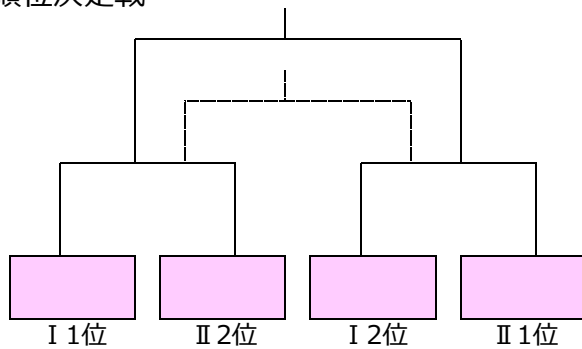

2022年度（令和4年度） 京都少年フットサルリーグ  
【 京都北ロータリーカップ 】

U11の部

Iリーグ		グローリア	修学院S	ランファン	勝点	得失点差
1位	グローリア					
3位	修学院S					
6位	ランファン					

IIリーグ		修学院Y	ラボバ	ランジャ	勝点	得失点差
2位	修学院Y					
4位	ラボバ					
5位	ランジャ					

順位決定戦

5位 決定戦 I 3位 C<sup>9</sup> II 3位

No	時間	学年	対戦表 (Bコート)		審判
①	9:30	5	グローリア	Iリーグ 修学院S	(相互)
②	10:00	5	修学院Y	IIリーグ ラボバ	(相互)
③	10:30	5	グローリア	Iリーグ ランファン	(相互)
④	11:00	5	修学院Y	IIリーグ ラランジャ	(相互)
⑤	11:30	5	修学院S	Iリーグ ランファン	(相互)
⑥	12:00	5	ラボバ	IIリーグ ラランジャ	(相互)
⑦	12:30				
⑧	13:00	5	I 1位	- II 2位	(相互)
⑨	13:30	5	I 2位	- II 1位	(相互)
⑩	14:00	5	5位決定戦 -		(相互)
⑪	14:30	5	3位決定戦 -		(相互)
⑫	15:00	5	決勝戦 -		(相互)